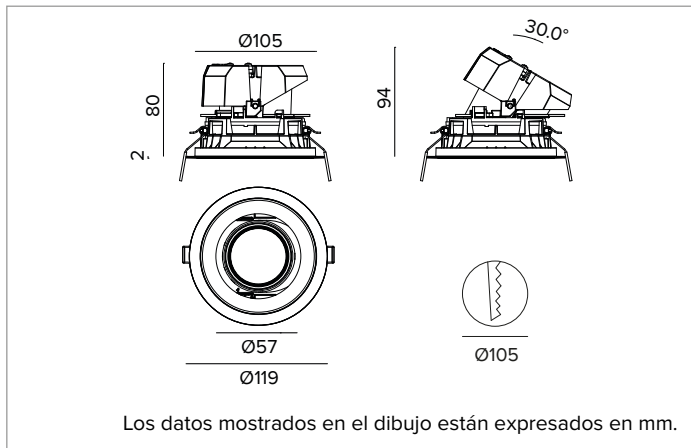

1T8740EL | CTEVO ARCHITECTURAL 105

Proyector empotrable de LED con posibilidad de orientación en versión trim

		3500K	H(m)	D(m)	E _{max} (lx)	
		Ra90		10°		
		Fixture Power	7W	1	0.17	6606
		Source Flux	578lm	2	0.34	1652
		Fixture Flux	370lm	3	0.52	734
		Efficacy	51lm/W	4	0.69	413
TS1357	I _{max} =11429cd/klm	I _{max}	6606cd	5	0.86	264

CCT nominal: 3500K

Duración útil (L80/B10): >50000h tq +25°C

CARACTERÍSTICAS LUMINOTÉCNICAS

NSP - óptica de precisión con anillo cut off negro de silicona. Versión con reflector de facetas convexas de aluminio anodizado especular y filtro holográfico difusor. UGR<19 (EN 12464-1).